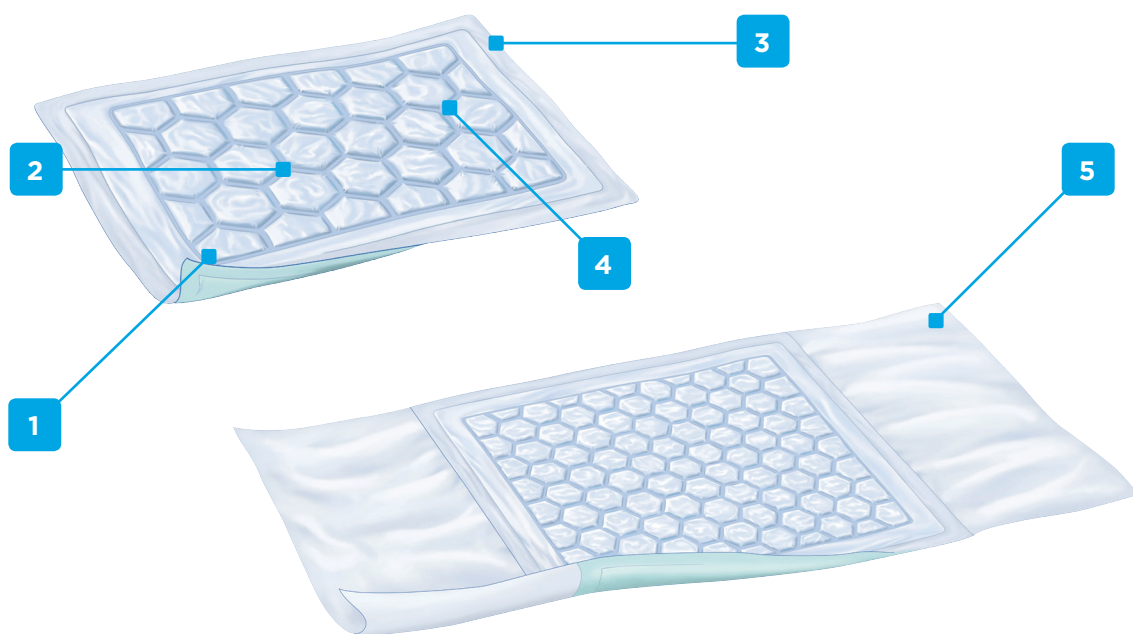

Attends® Cover-Dri

Az Attends Cover-Dri termékek felületvédő eszközök, az enyhétől közepesig terjedő vizelet inkontinencia esetén használatosak és olyan kórházi tevékenységeknél, ahol nem szükséges a steril környezet.

1 Diszkrét színezésű, csúszásgátló, vízhatlan hátsó rész, melynek köszönhetően a termék a helyén marad.

2 Az egyes nedvszívó párnák gyorsan felszívják a nedvességet, az elvezető csatornák pedig gyorsan eloszlatják a nedvességet, anélkül, hogy az összegyűljön.

3 Körös-körül szivárgásgátló részek csökkentik a szivárgás kockázatát.

4 A szuperabszorbens nedvszívó mag véd a szivárgás ellen, a bőrt szárazon tartja, valamint a kellemetlen szagok ellen is véd. Az Attends Cover-Dri Special Care nem tartalmaz szuperabszorbenst, nagyobb mennyiségű folyadék gyors felszívására tervezték.

5 Az Attends Cover-Dri Plus 80x170 cm-es alátétnek visszahajtható szárnyai vannak, ezáltal ágyra is használható, a szárnyak matrac alá való tűrése után.

További információ: www.replant.hu

Attends Cover-Dri